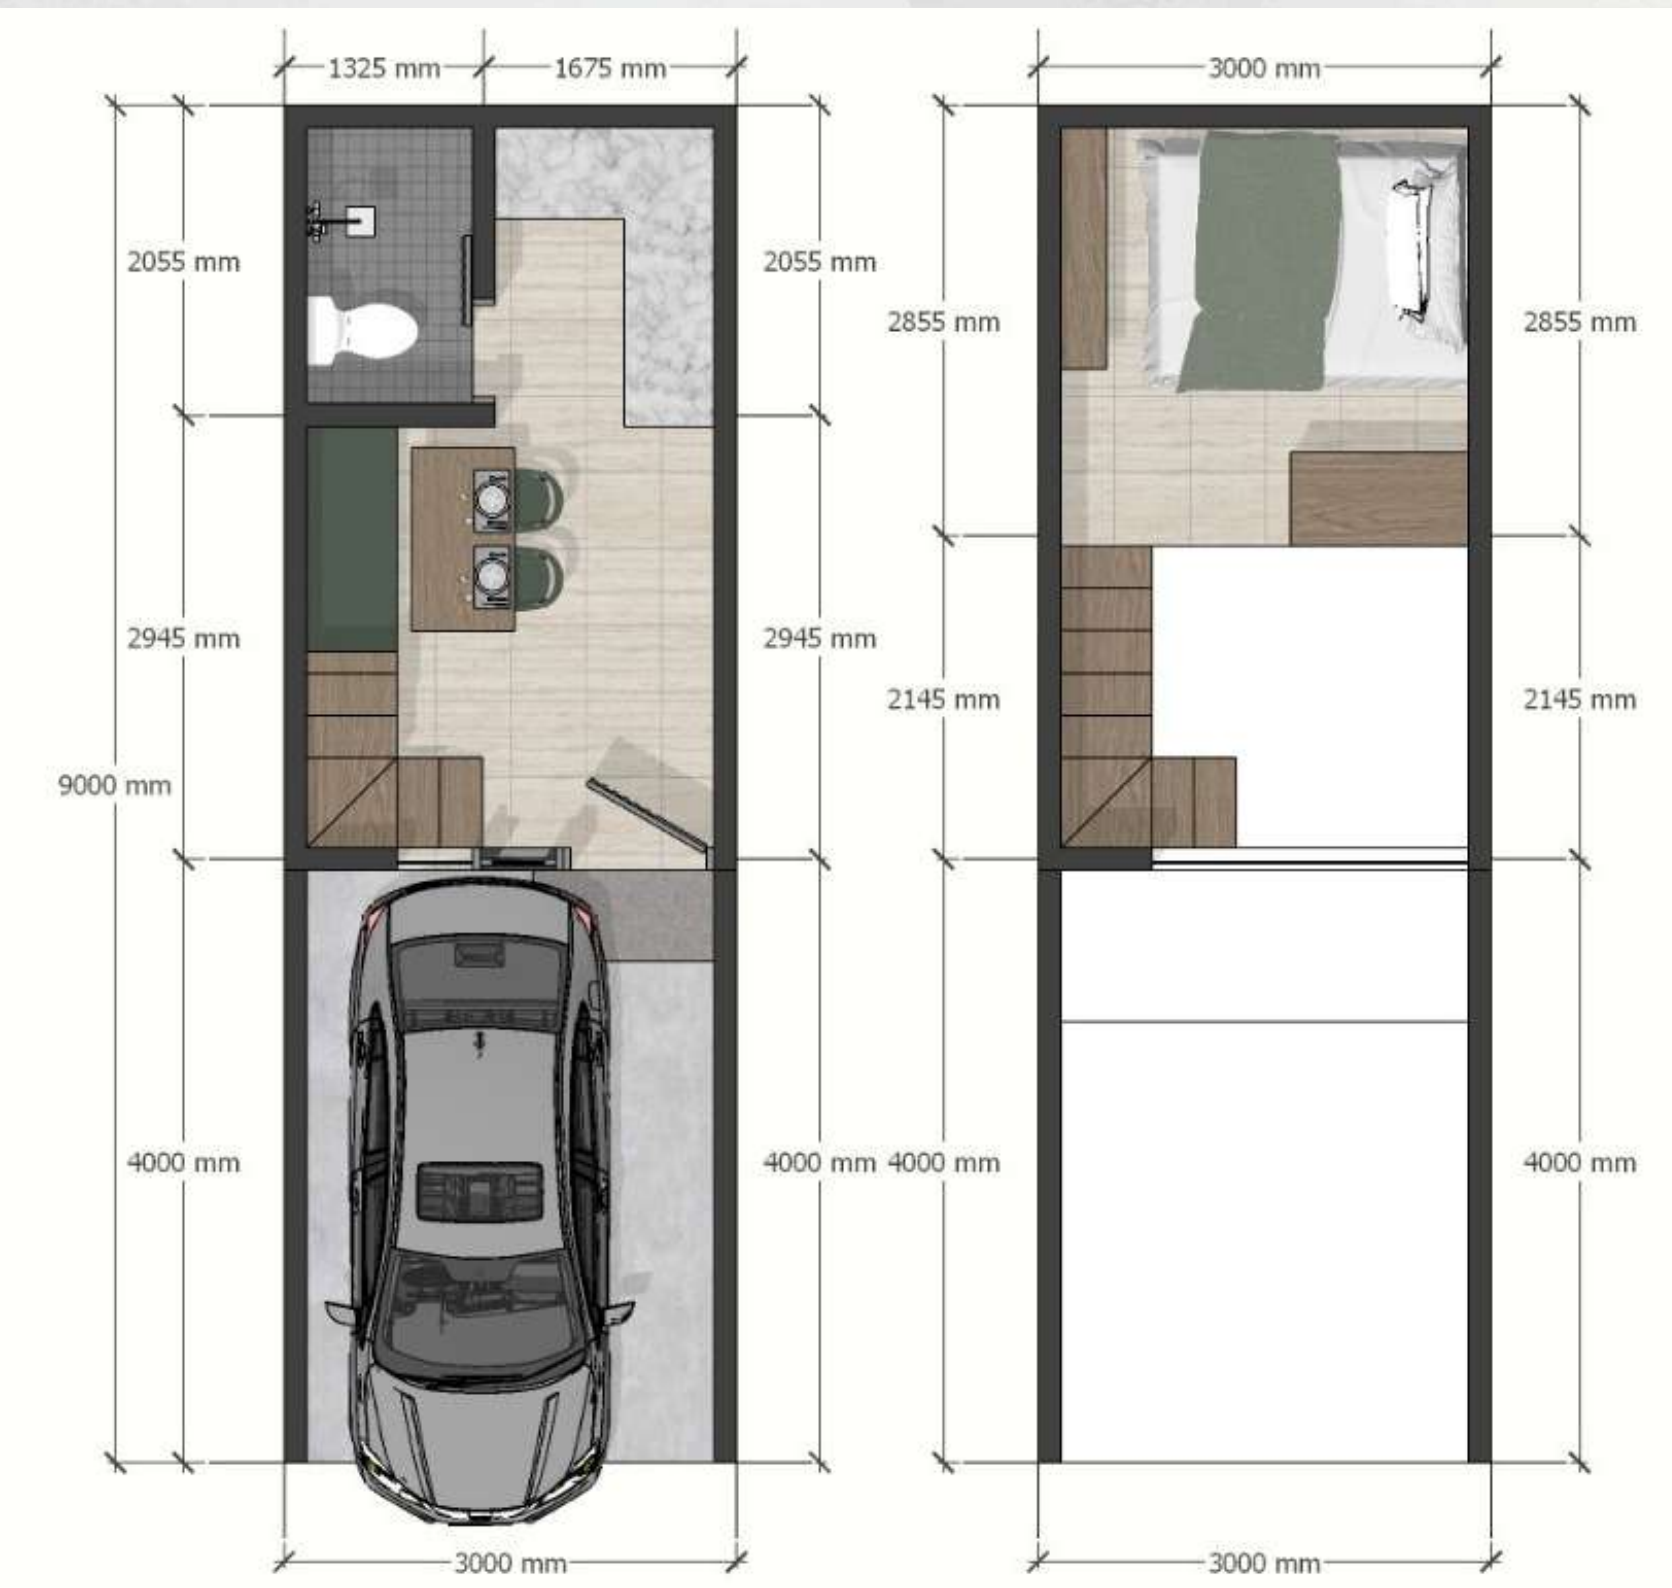

AKIRA

1 Lantai LT 40 m² LB 24 m²

LT 5 x 8
2 1

KENZO

Mezzanine LT 27 m² LB 28 m²

LT 3 x 9
🛏️ 1 🚿 1

Lantai 1
Tinggi plafon: 2,5 m

Mezzanine
Tinggi plafon: 2,4 m