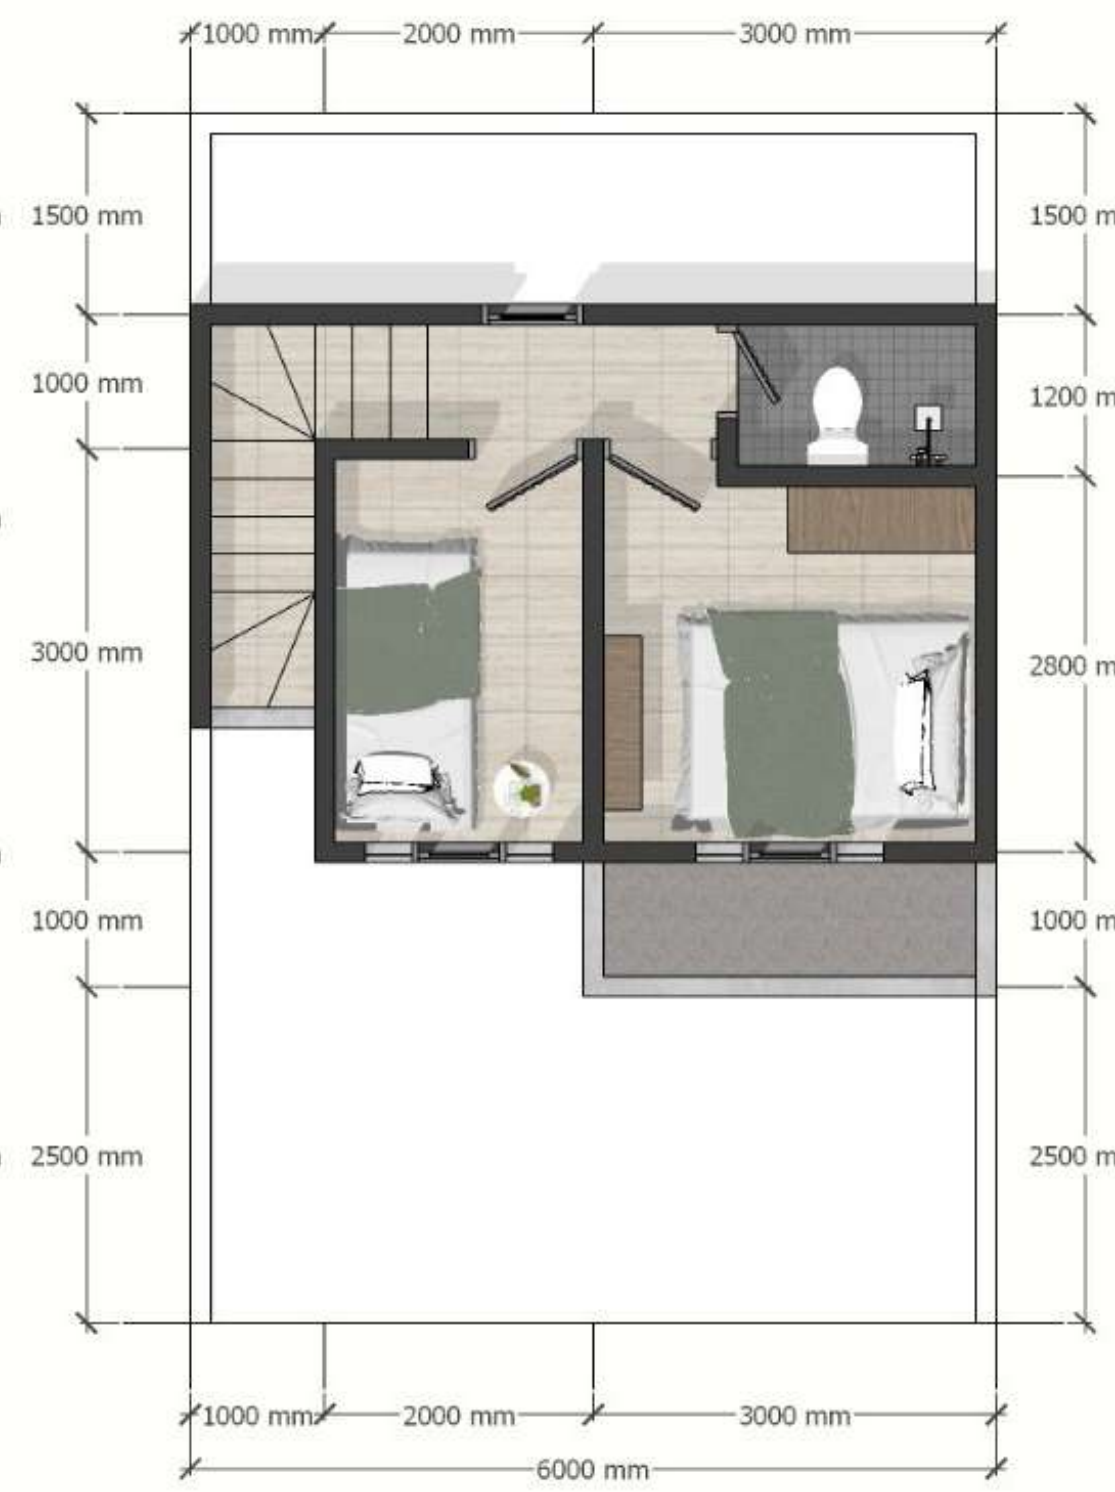

*Gambar adalah ilustrasi.

HARUMI

2 Lantai LT 54 m² LB 41 m²

LT 6 x 9
2 2

Lantai 1
Tinggi plafon: 2,8 m

Lantai 2
Tinggi plafon: 2,8 m

*Gambar adalah ilustrasi.

26 Sep 2024
New Life Ballroom

HARUMI

2 Lantai LT 54 m² LB 51 m²

LT 6 x 9
3 2

Lantai 1
Tinggi plafon: 2,8 m

Lantai 2
Tinggi plafon: 2,8 m

*Gambar adalah ilustrasi.

26 Sep 2024
New Life Ballroom

INTERIOR