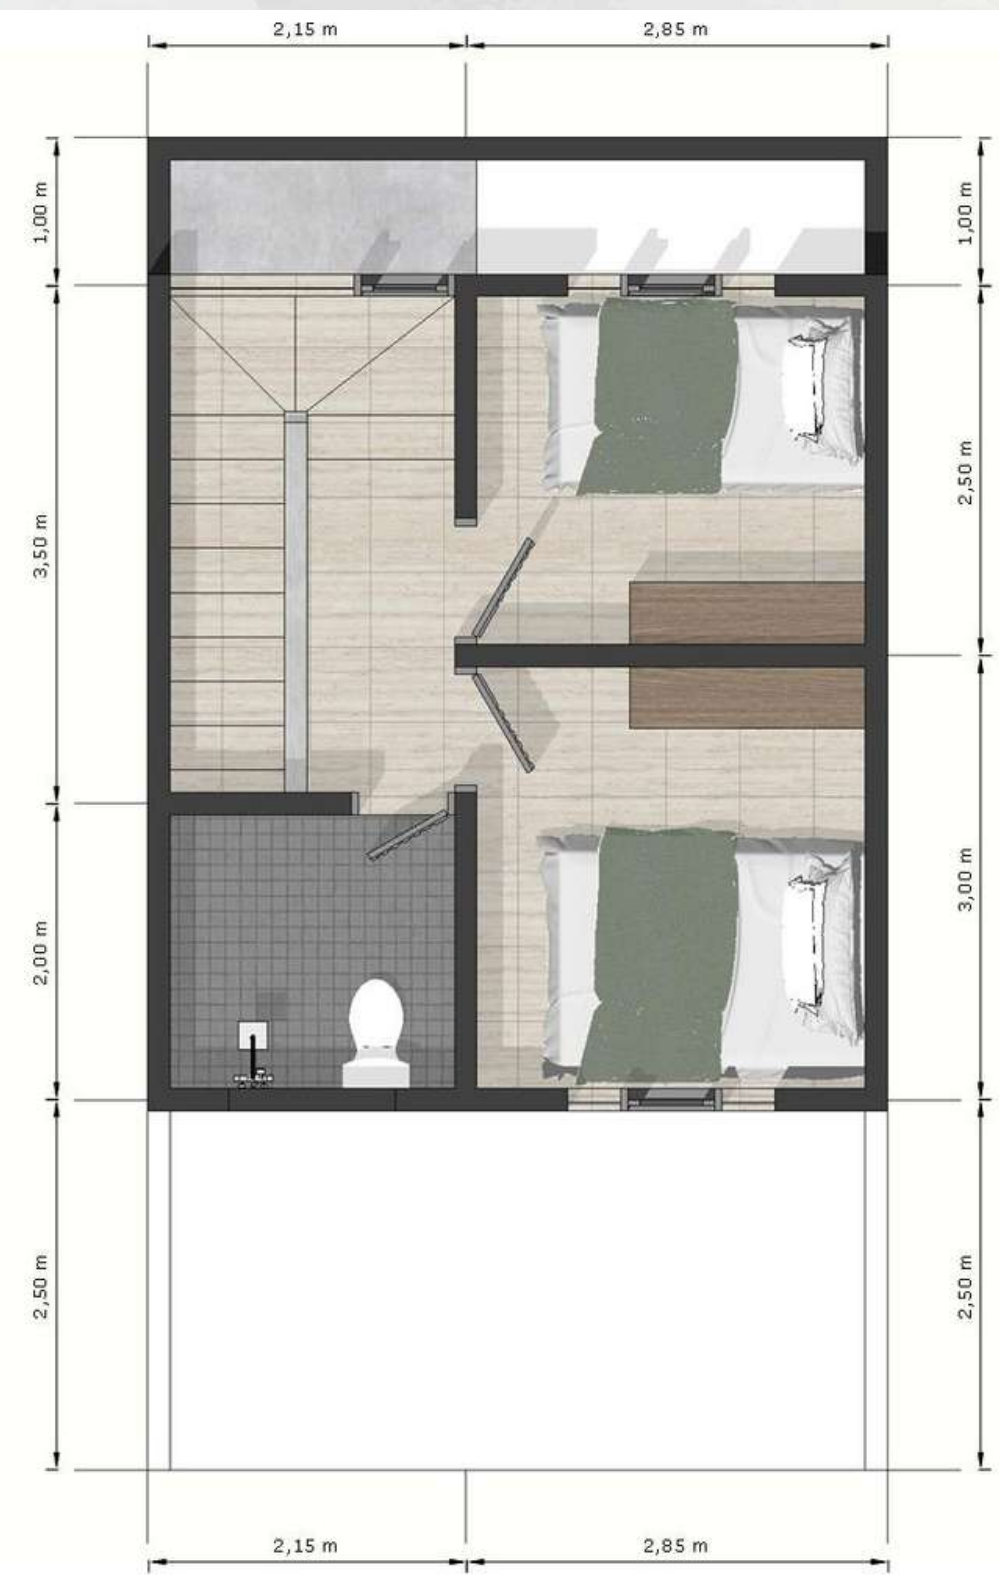

*Optional. Gambar adalah ilustrasi

26 Sep 2024
New Life Ballroom

HARUMI

2 Lantai LT 45 m² LB 53,5 m²

LT 5 x 9
2 2

Lantai 1
Tinggi plafon: 2,8 m

Lantai 2
Tinggi plafon: 2,8 m

26 Sep 2024
New Life Ballroom

*Gambar adalah ilustrasi.

HARUMI

2 Lantai LT 50 m² LB 62,5 m²

LT 5 x 10
3 2

Lantai 1
Tinggi plafon: 2,8 m

Lantai 2
Tinggi plafon: 2,8 m

26 Sep 2024
New Life Ballroom

*Gambar adalah ilustrasi.

HARUMI

2 Lantai LT 44 m² LB 52,5 m²

LT 5,5 x 8
🛏️ 2 🚿 2

Lantai 1
Tinggi plafon: 2,8 m

Lantai 2
Tinggi plafon: 2,8 m

26 Sep 2024
New Life Ballroom

*Gambar adalah ilustrasi.

HARUMI