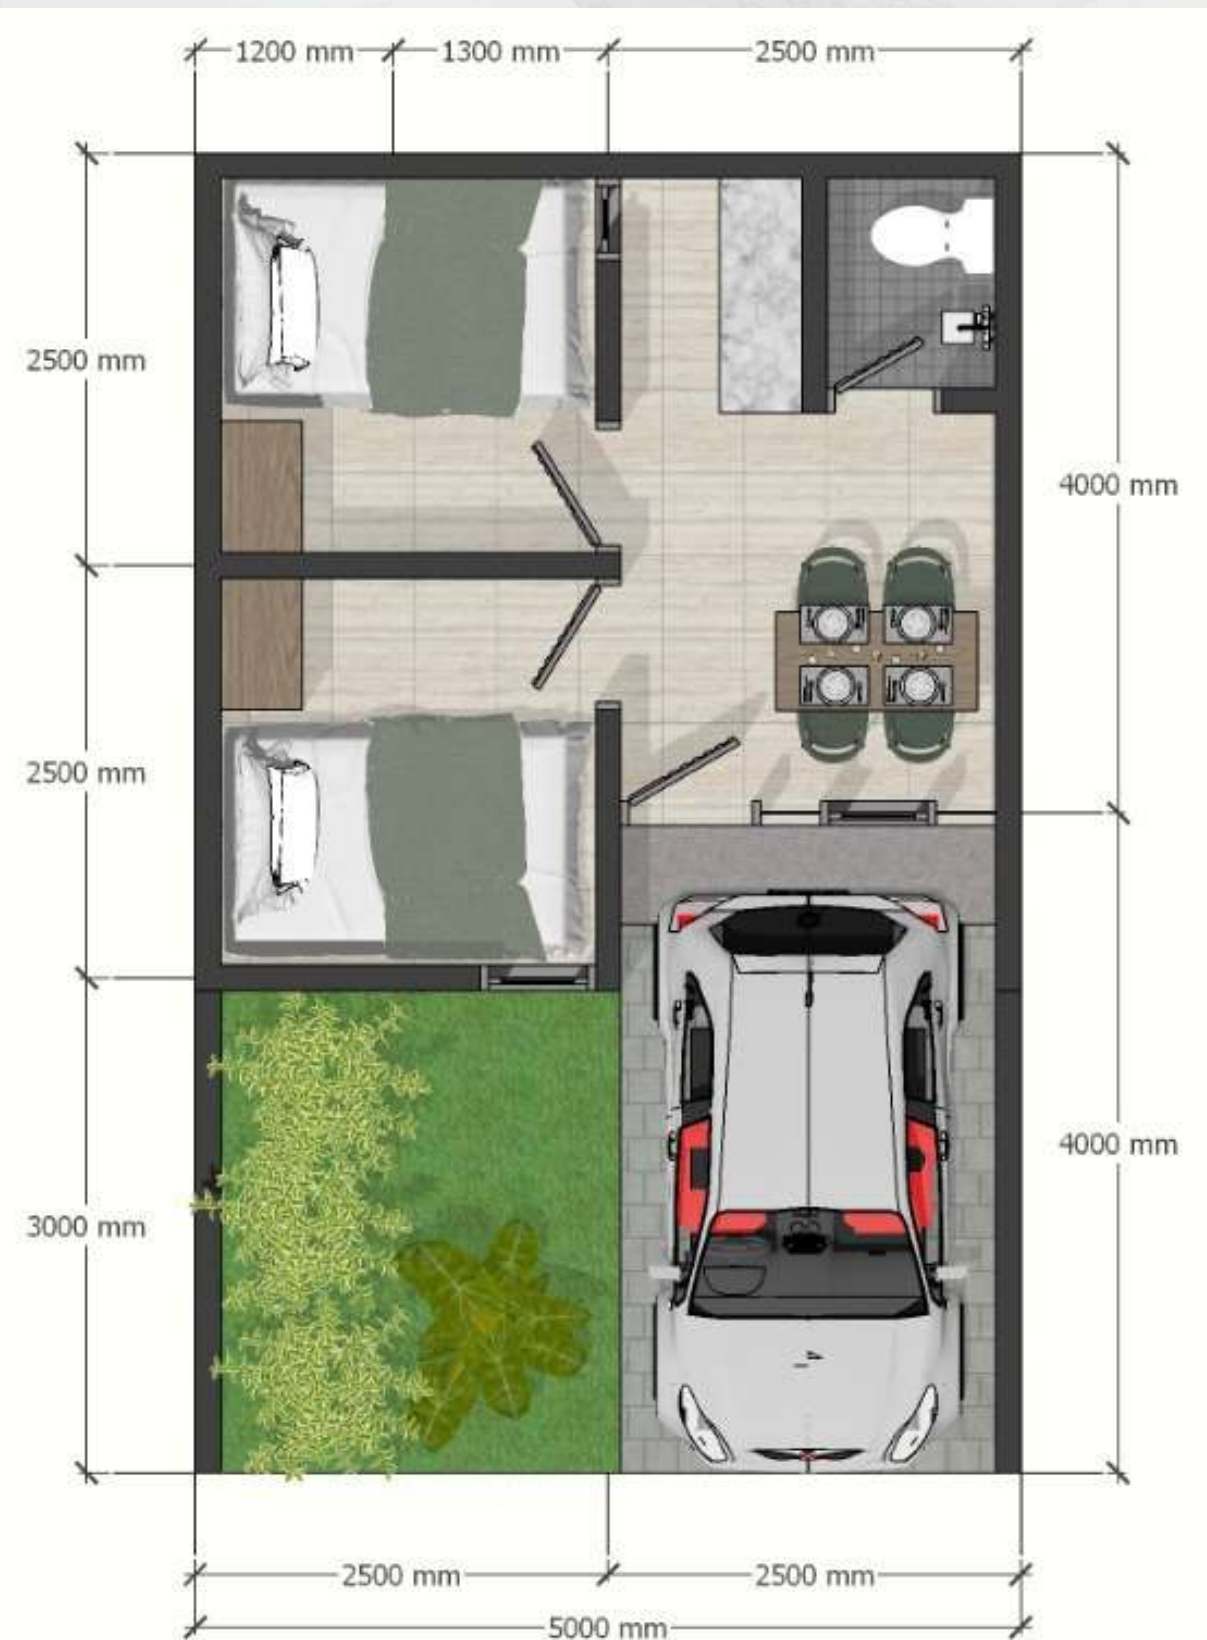

AKIRA

1 Lantai LT 40 m² LB 24 m²

LT 5 x 8
2 1

KENZO

Mezzanine LT 27 m² LB 28 m²

LT 3 x 9
🛏️ 1 🚿 1

Lantai 1
Tinggi plafon: 2,5 m

Mezzanine
Tinggi plafon: 2,4 m