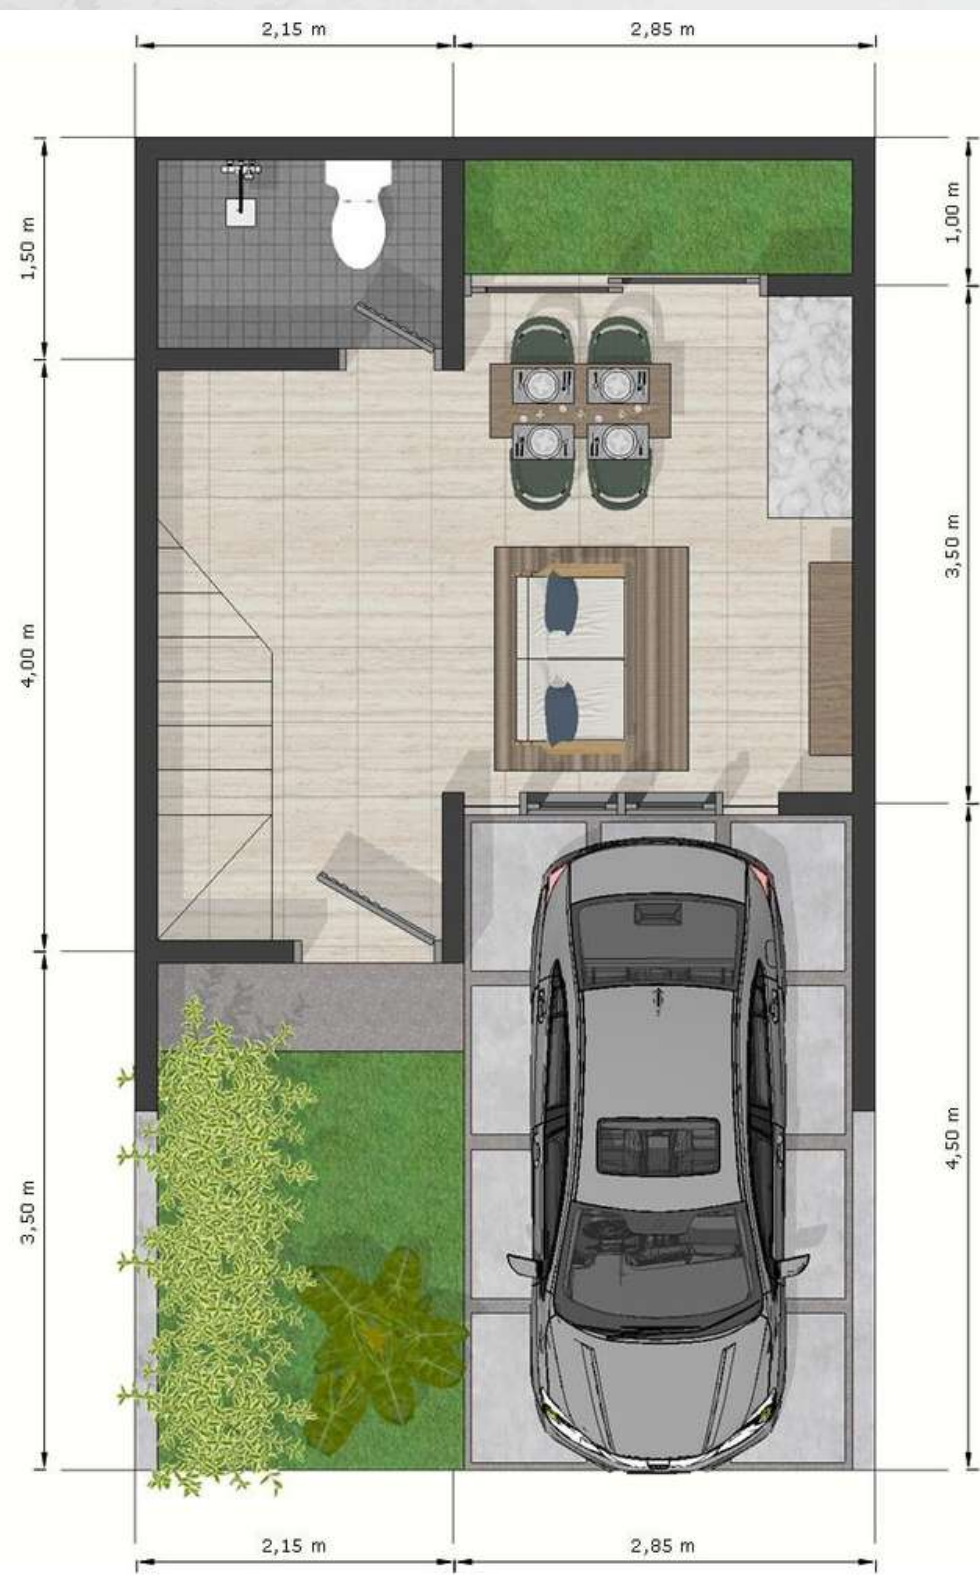

*Optional. Gambar adalah ilustrasi

26 Sep 2024
New Life Ballroom

HARUMI

2 Lantai LT 45 m² LB 53,5 m²

LT 5 x 9
2 2

Lantai 1
Tinggi plafon: 2,8 m

Lantai 2
Tinggi plafon: 2,8 m

26 Sep 2024
New Life Ballroom