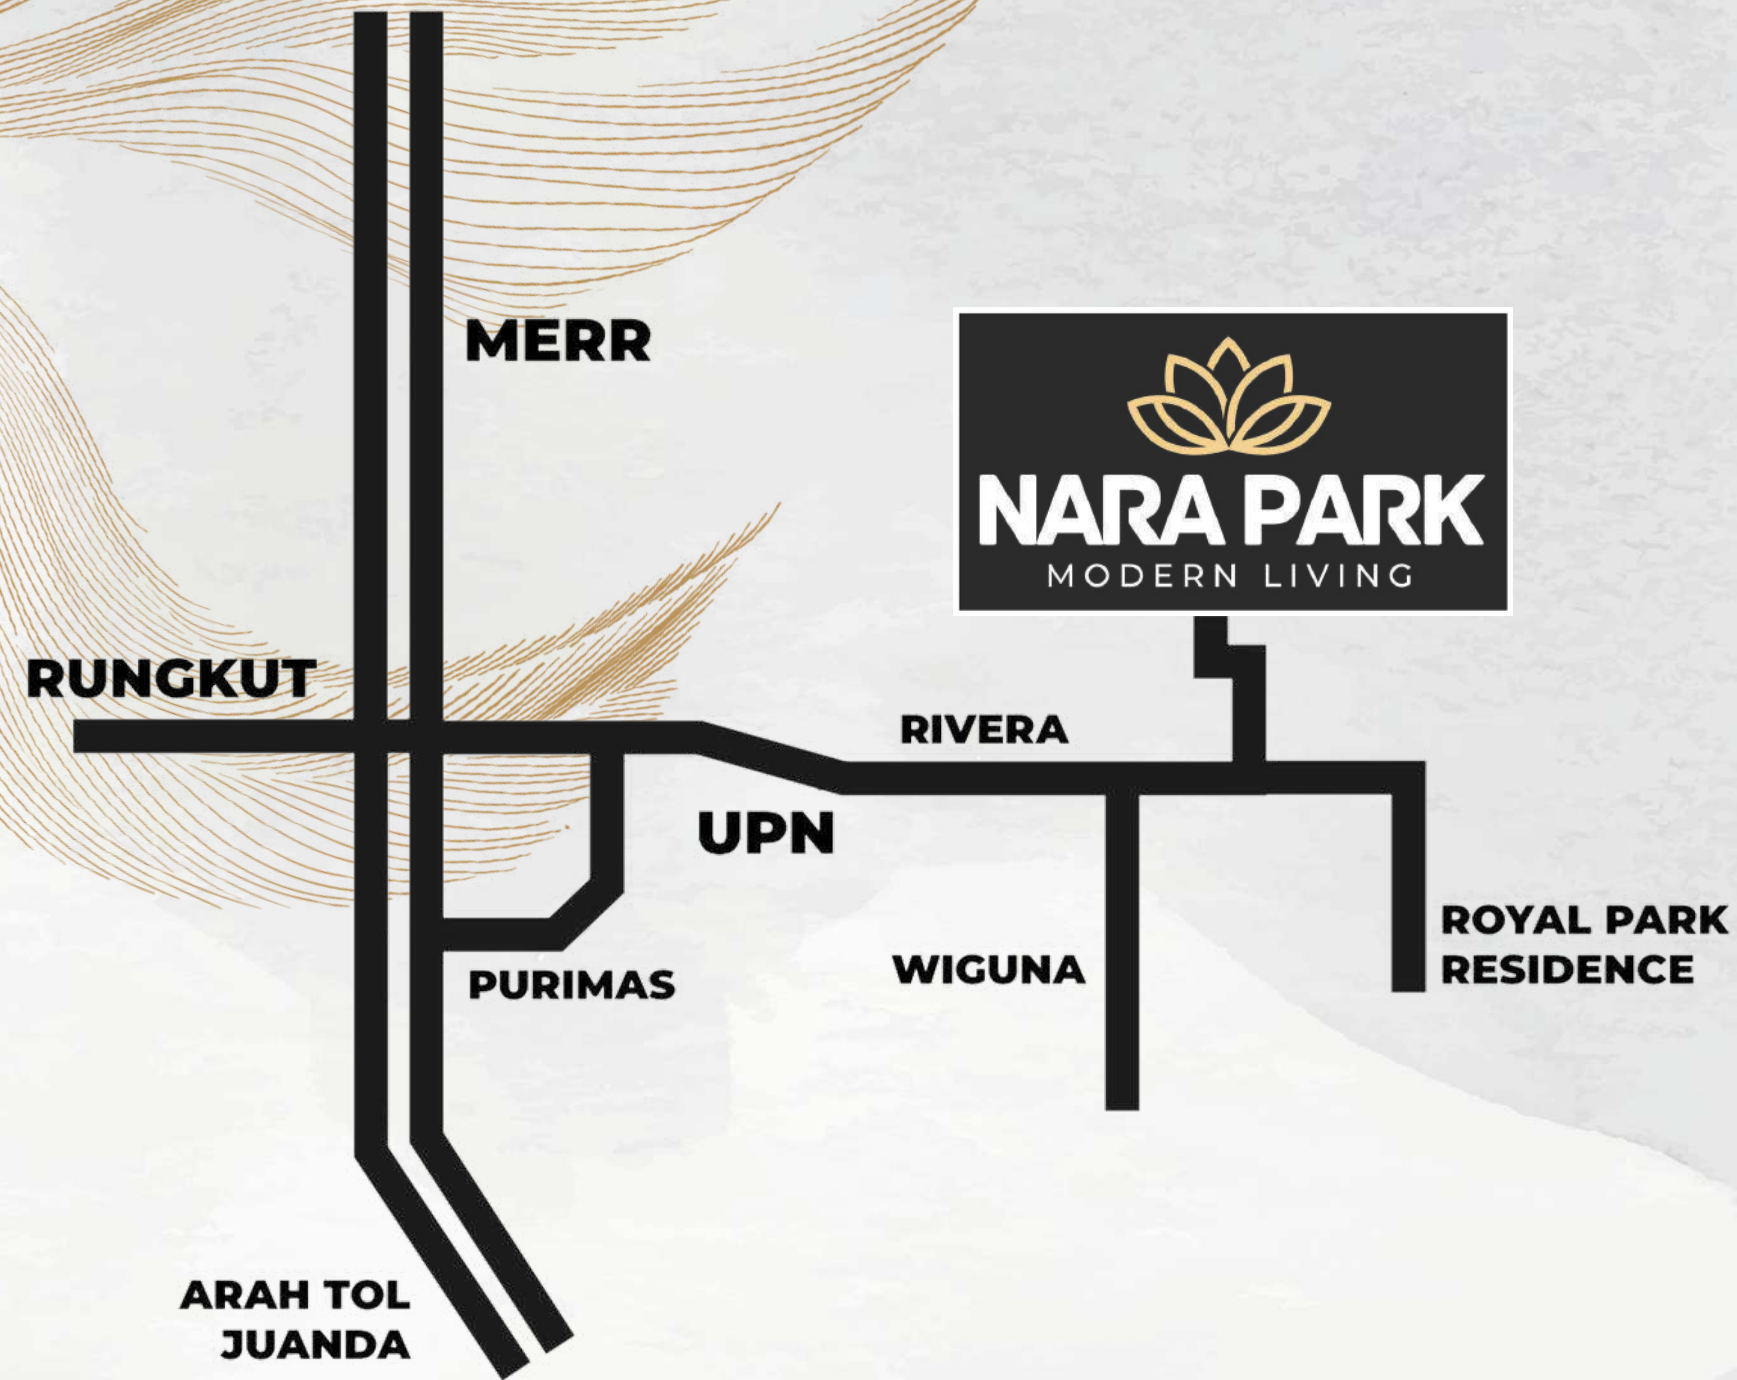

LOKASI STRATEGIS

- *1 menit ke OERR*
- *2 menit ke UPN*
- *3 menit ke MERR*
- *15 detik ke JALAN RAYA*