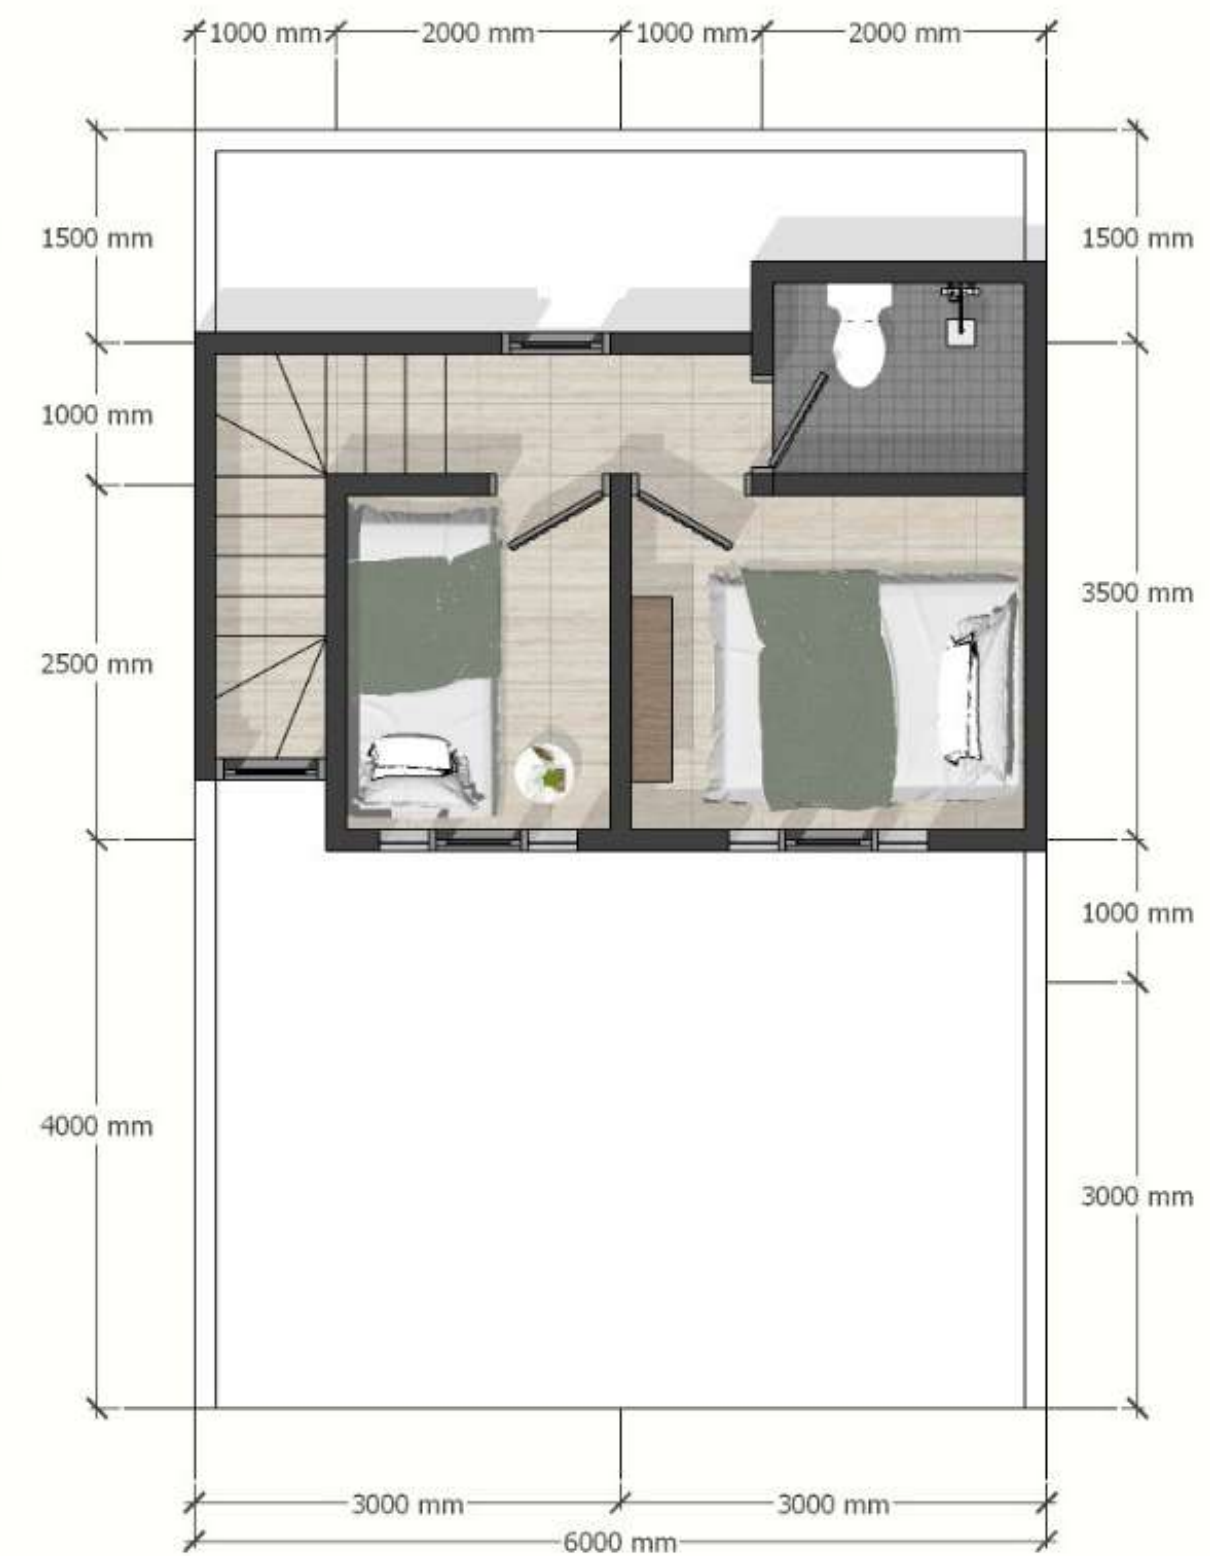

*Gambar adalah ilustrasi.

HARUMI

2 Lantai LT 54 m² LB 41 m²

LT 6 x 9
2 2

Lantai 1
Tinggi plafon: 2,8 m

Lantai 2
Tinggi plafon: 2,8 m

*Gambar adalah ilustrasi.

26 Sep 2024
New Life Ballroom

HARUMI

2 Lantai LT 54 m² LB 51 m²

LT 6 x 9
3 2

Lantai 1
Tinggi plafon: 2,8 m

Lantai 2
Tinggi plafon: 2,8 m

*Gambar adalah ilustrasi.

26 Sep 2024
New Life Ballroom

INTERIOR