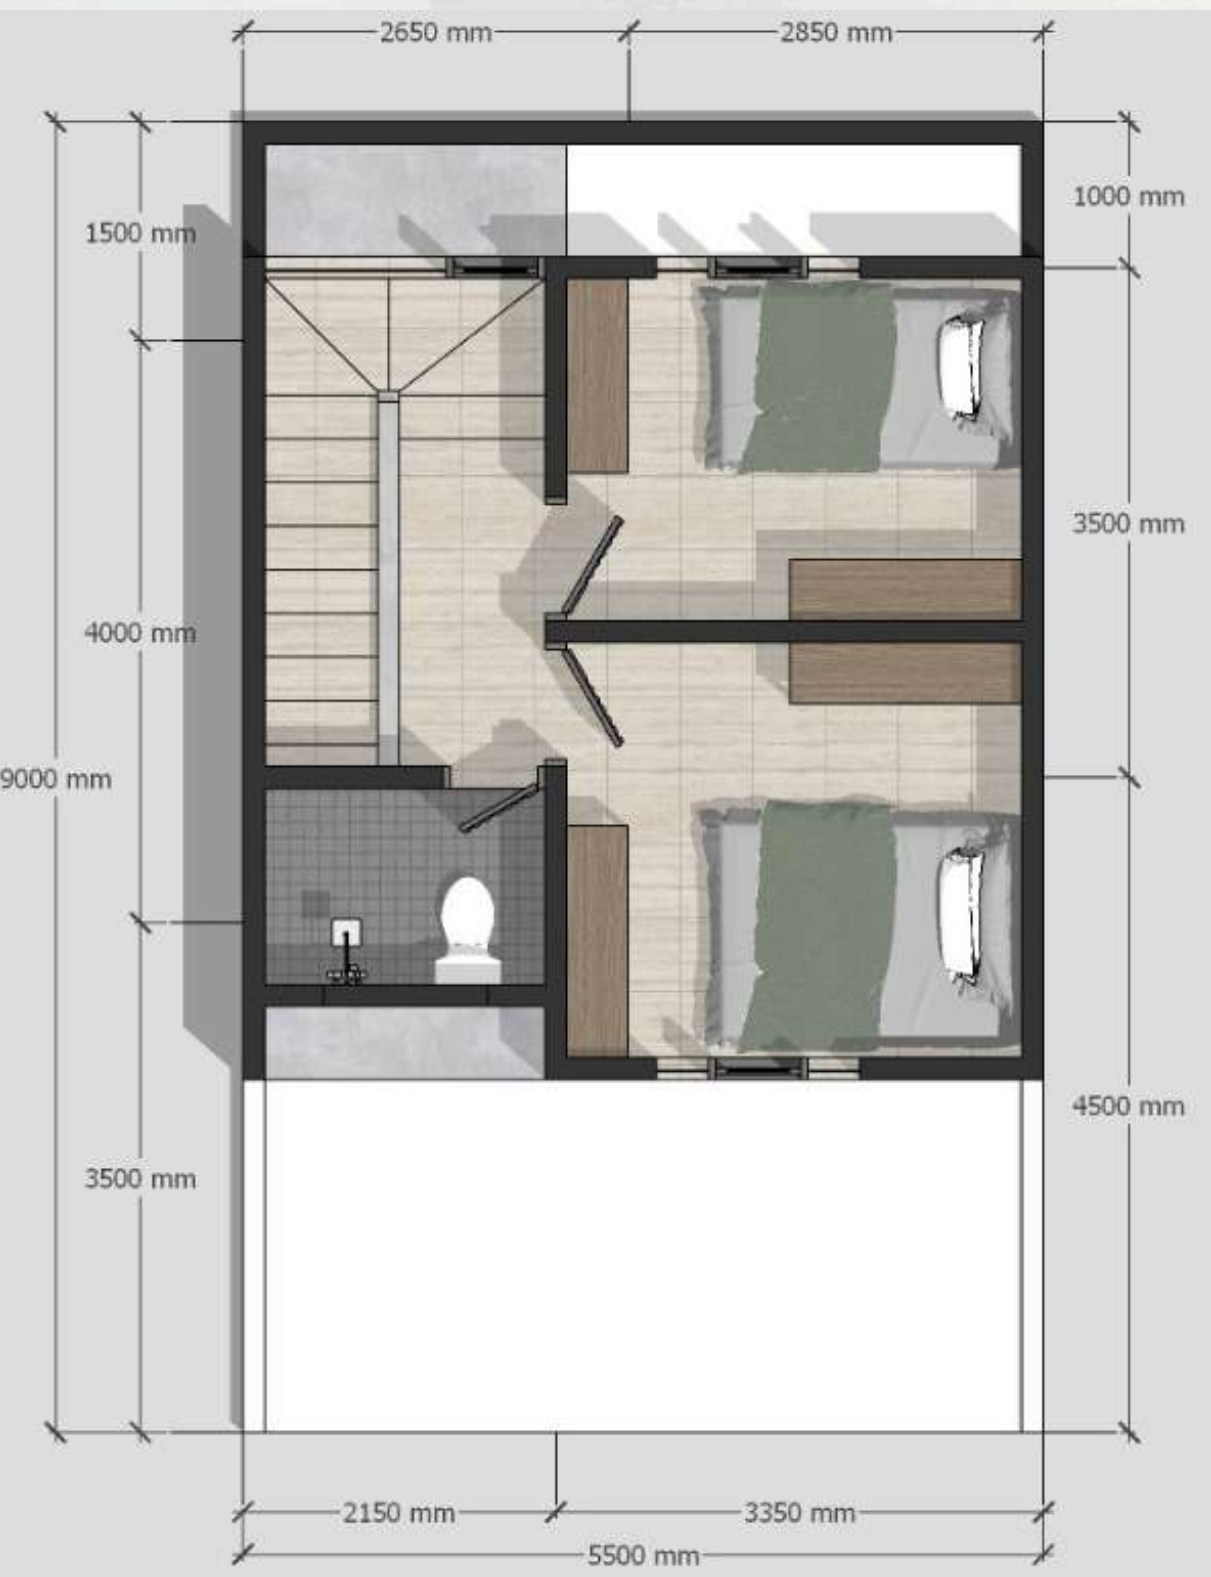

HARUMI

2 Lantai LT 44 m² LB 52,5 m²

LT 5,5 x 8
🛏️ 2 🚿 2

Lantai 1
Tinggi plafon: 2,8 m

Lantai 2
Tinggi plafon: 2,8 m

26 Sep 2024
New Life Ballroom

*Gambar adalah ilustrasi.

HARUMI

2 Lantai LT 49,5 m² LB 60,5 m²

LT 5,5 x 9

2 2

Lantai 1

Tinggi plafon: 2,8 m

Lantai 2

Tinggi plafon: 2,8 m

26 Sep 2024
New Life Ballroom