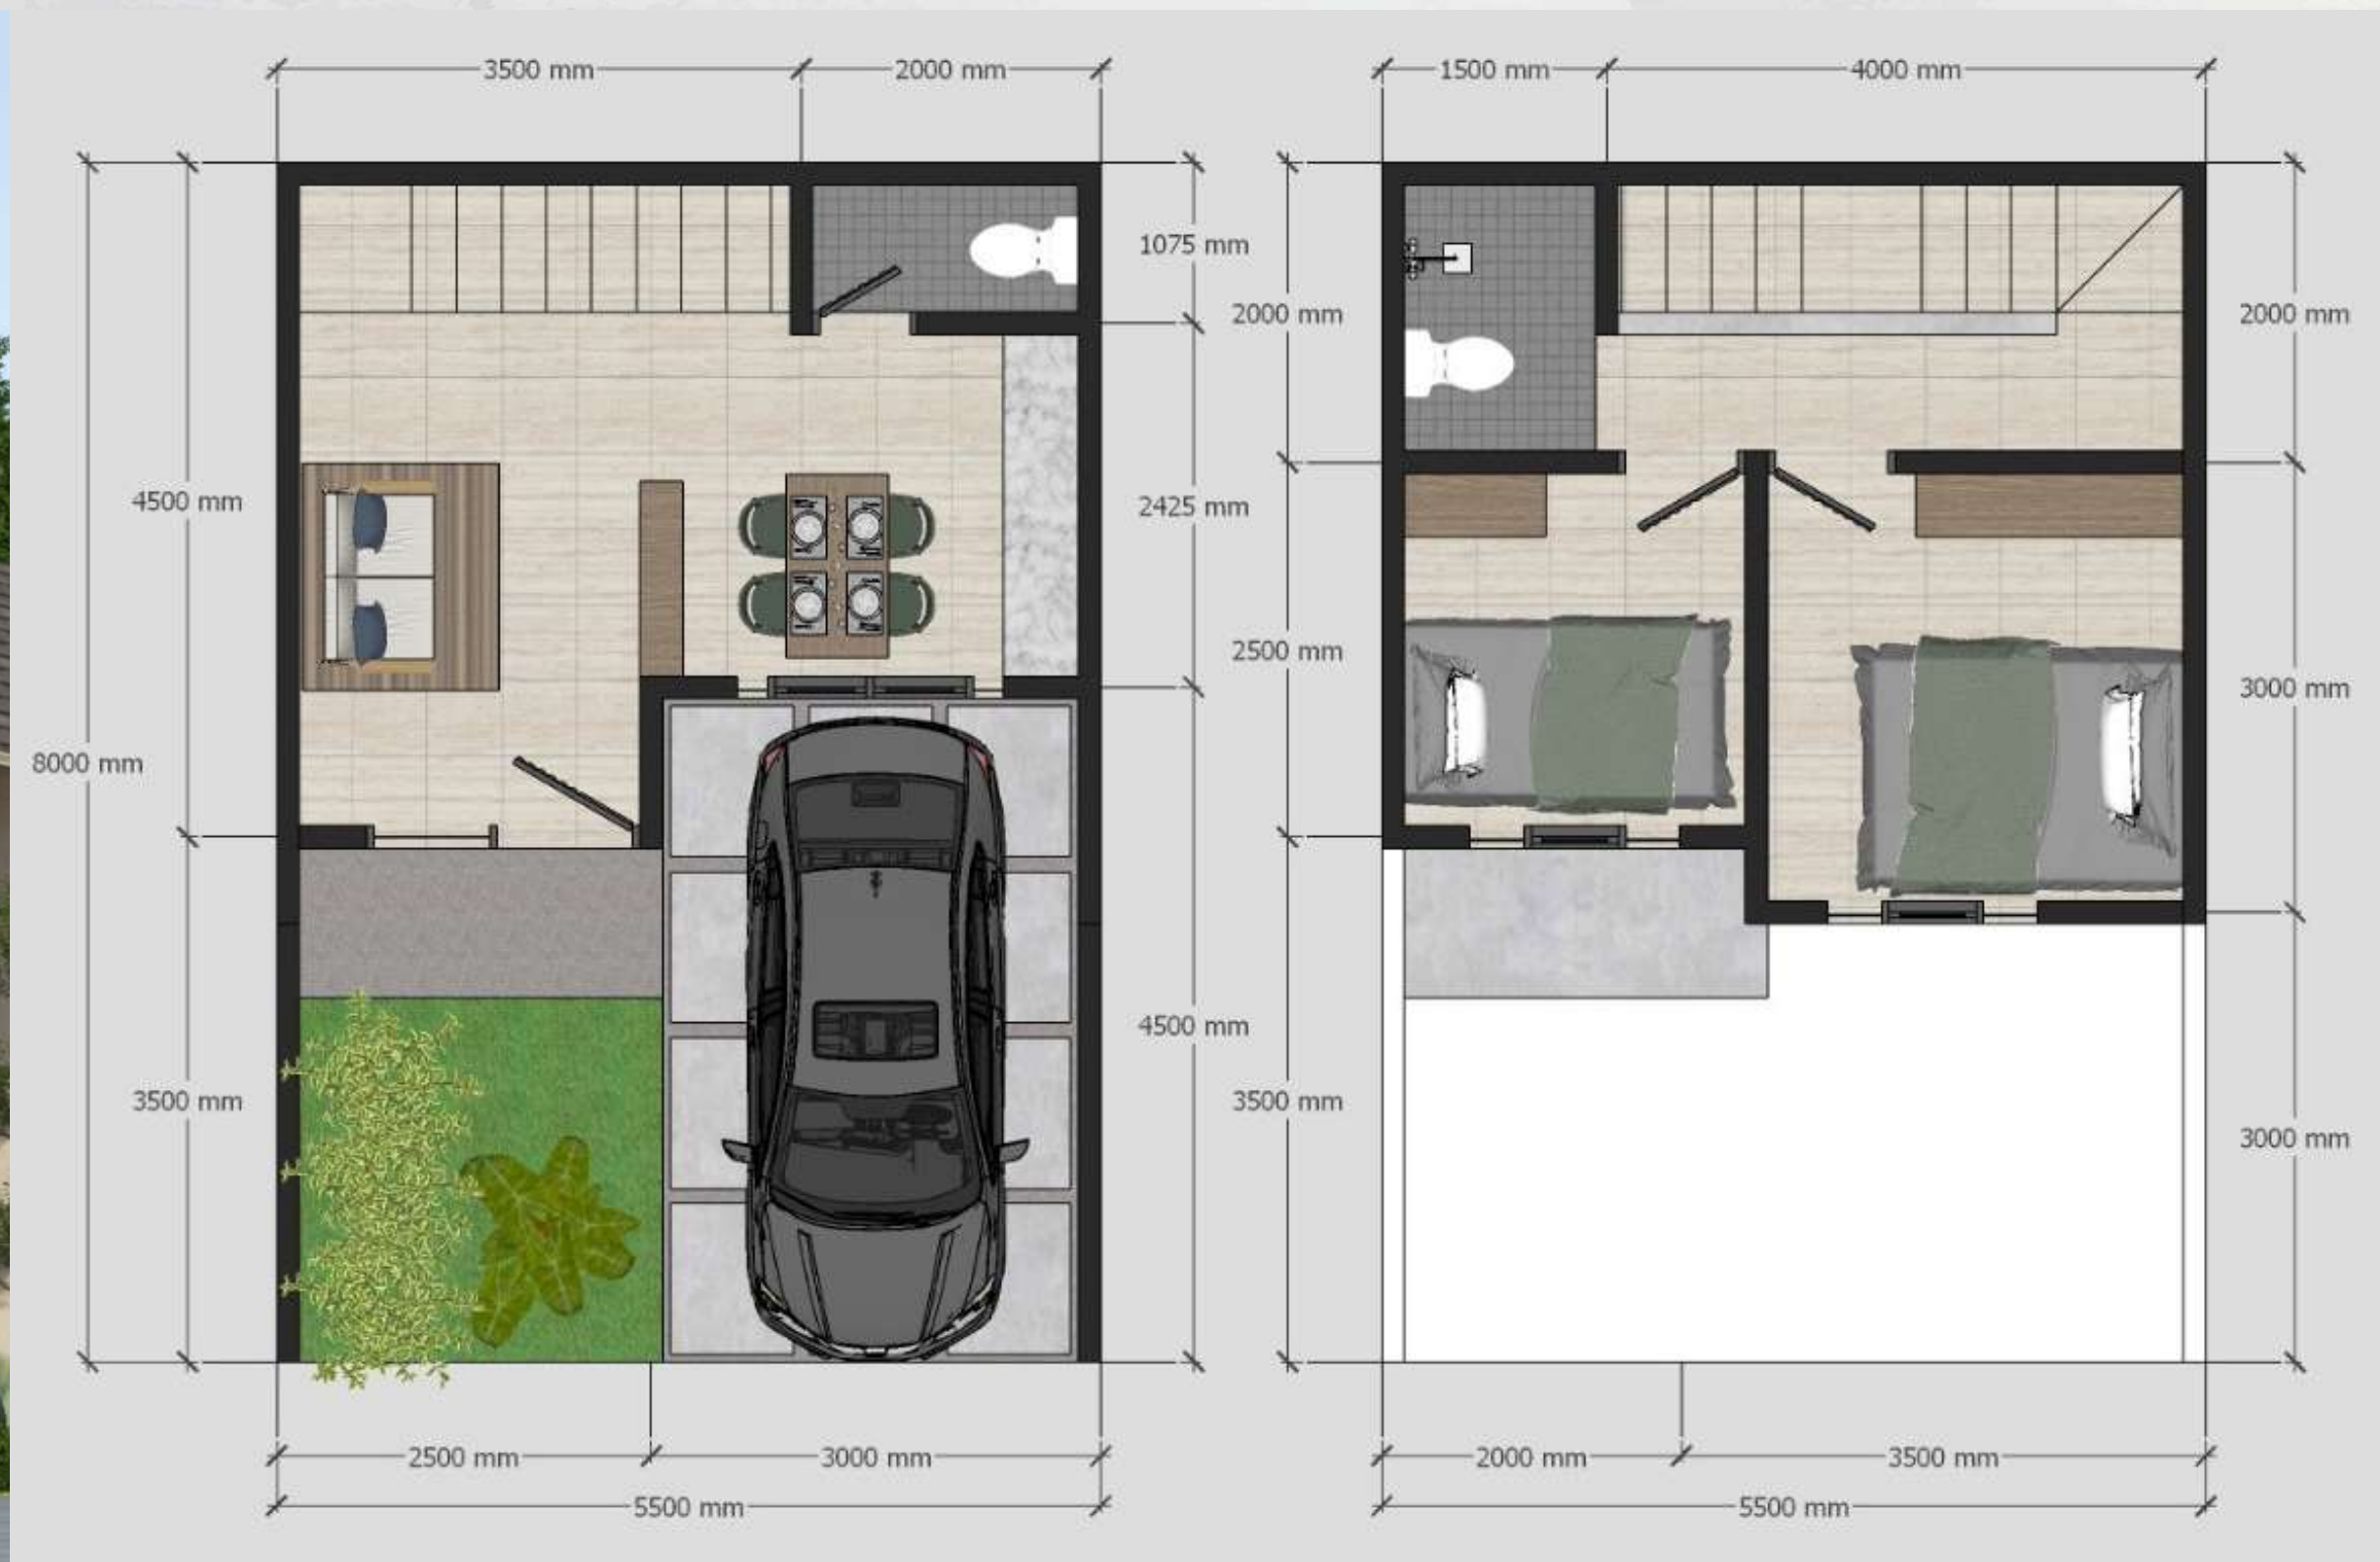

Lantai 1
Tinggi plafon: 2,8 m

Lantai 2
Tinggi plafon: 2,8 m

HARUMI

2 Lantai LT 44 m² LB 52,5 m²

LT 5,5 x 8
🛏️ 2 🚿 2

26 Sep 2024
New Life Ballroom

*Gambar adalah ilustrasi.