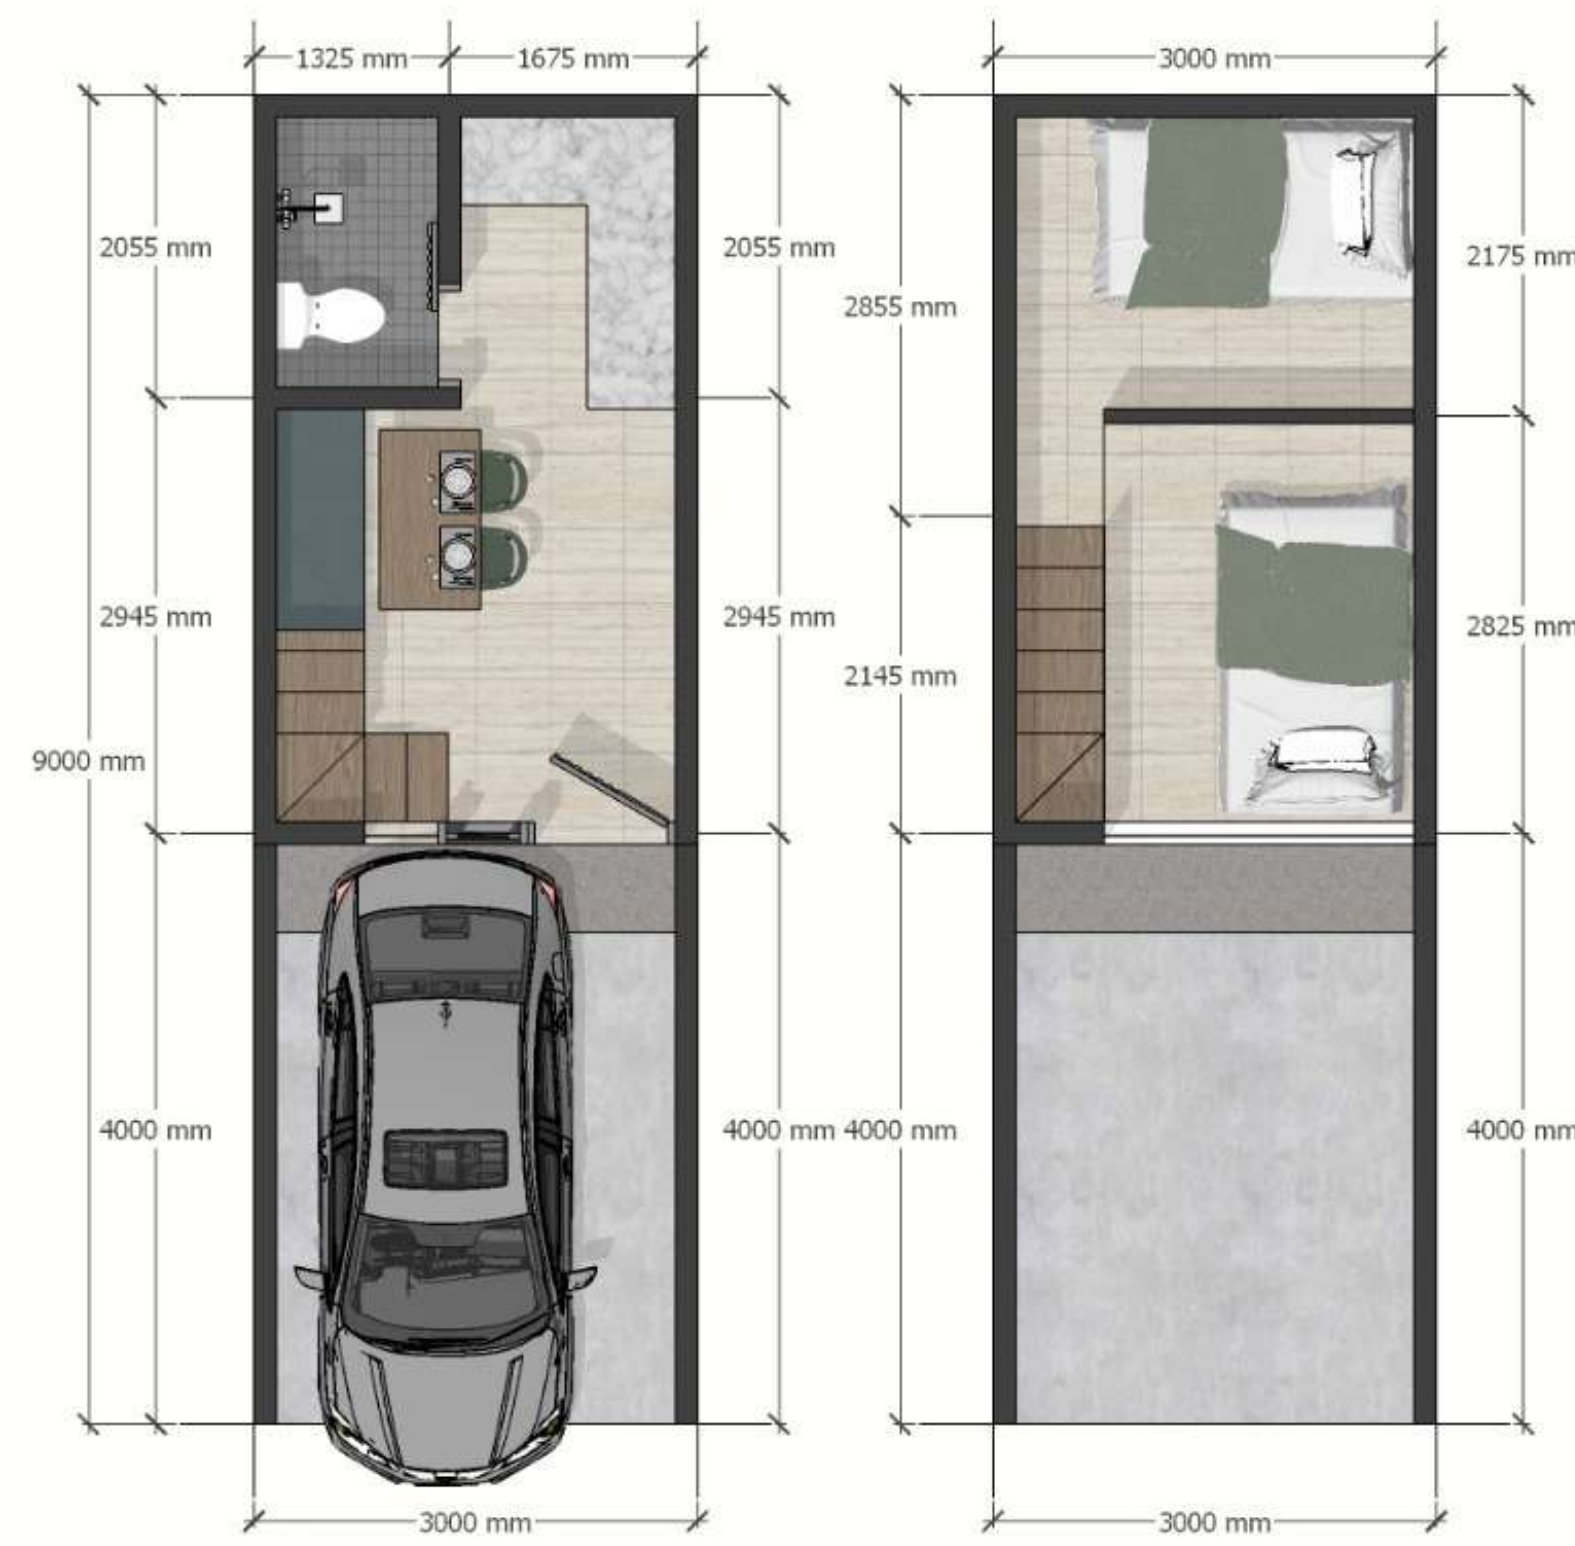

26 Sep 2024
New Life Ballroom

*Gambar adalah ilustrasi.

KENZO

Mezzanine LT 27 m² LB 32 m²

LT 3 x 9
🛏️ 2 🚿 1

Lantai 1
Tinggi plafon: 2,5 m

Mezzanine
Tinggi plafon: 2,4 m

26 Sep 2024
New Life Ballroom