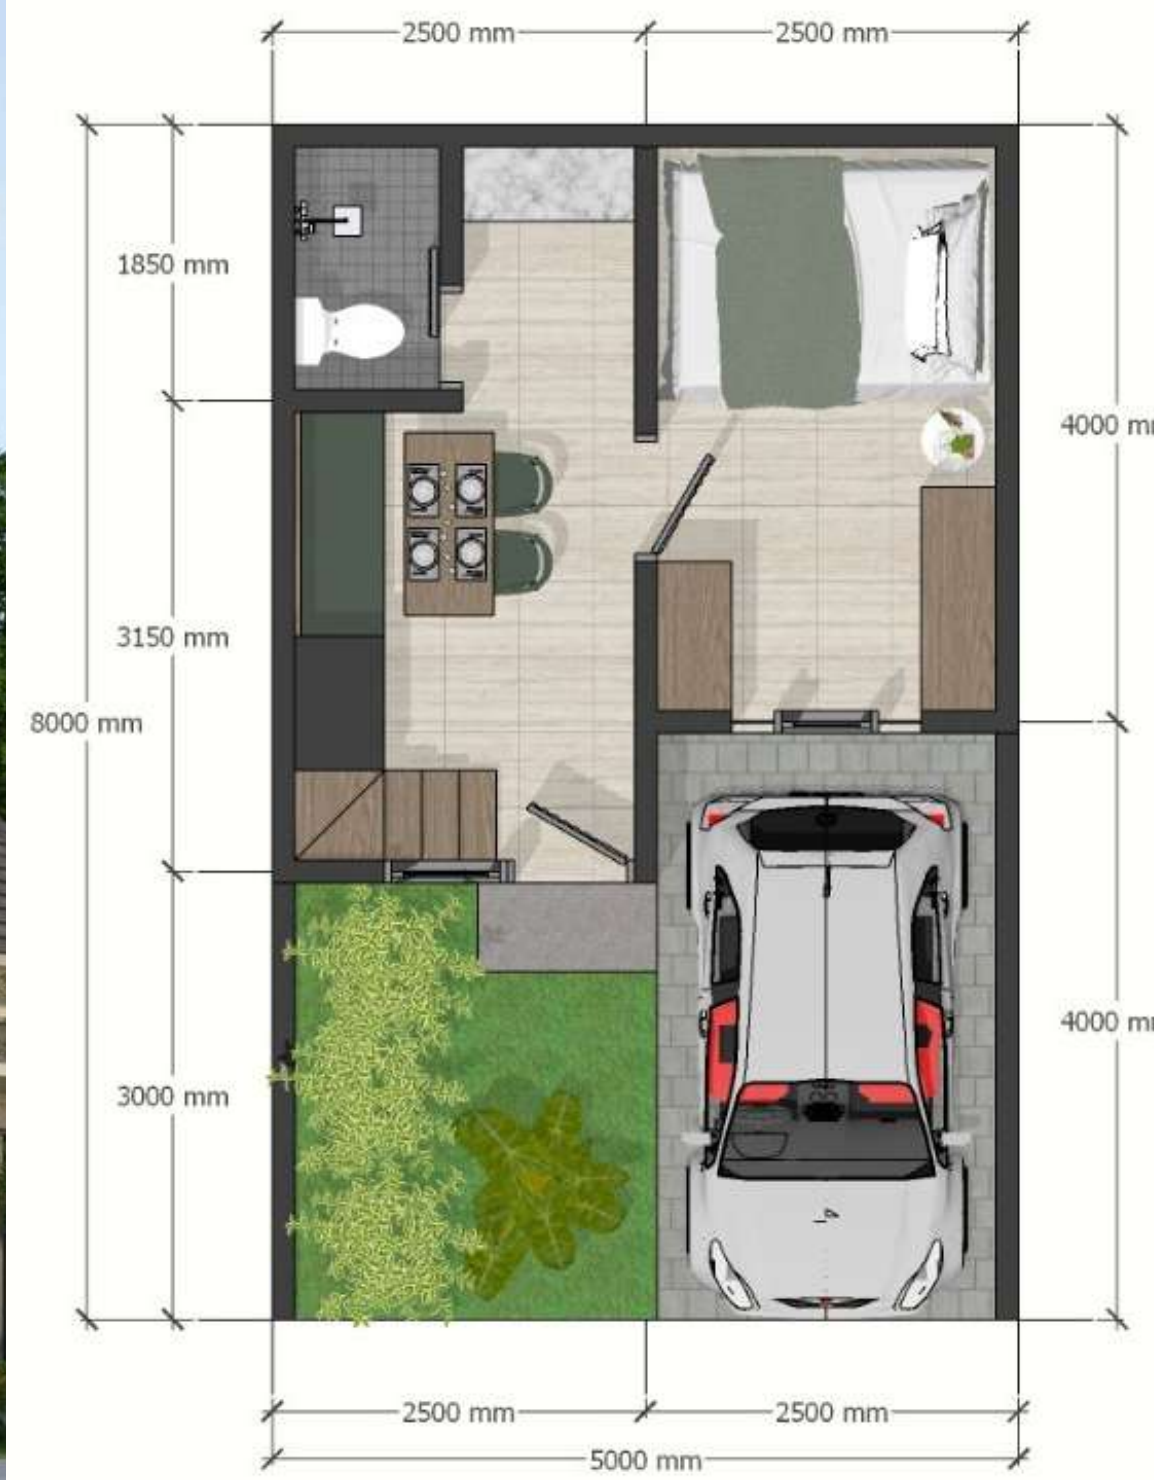

TANGGA TIPE MEZZANINE

26 Sep 2024
New Life Ballroom

*Gambar adalah ilustrasi.

KENZO

Mezzanine LT 40 m² LB 41 m²

LT 5 x 8
🛏️ 2 🚿 1

Lantai 1
Tinggi plafon: 2,5 m

Mezzanine
Tinggi plafon: 2,4 m